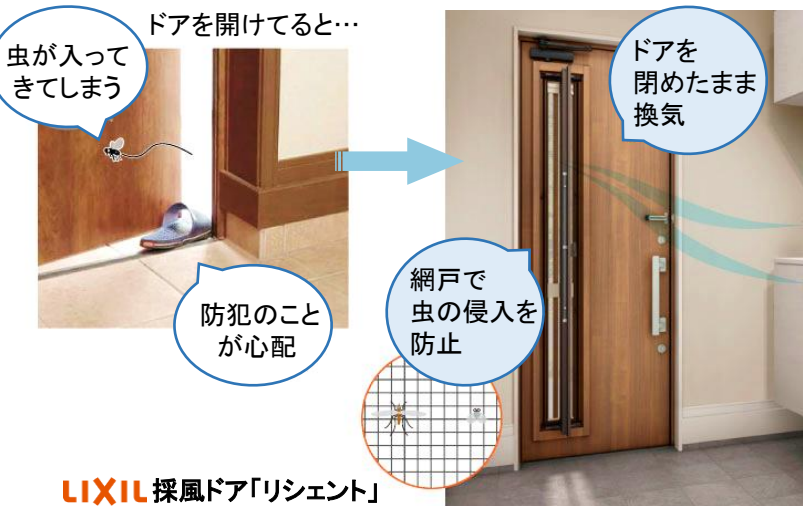

窓

外からの熱や紫外線が家の中に入るのを防ぐ
夏に部屋が暑くなるのは、家の壁や屋根、窓、ドアから熱が入るからです。遮熱や内窓は、室内熱中症の予防や家具の日焼け、光熱費抑制にも効果的！

LIXIL 内窓「インプラス」
遮熱タイプ

遮熱タイプの窓は
冷房効果を高めます

風通し良くして体感温度を下げる
ただ窓を開けるだけでは、風通しは良くなりません。風の入り口、通り道、出口を作ることが重要です。

POINT

- 開ける窓は 1カ所より2カ所
- 2方向の窓を開ける
- 部屋の対角線で通風すると効果的

ドア 玄関や勝手口のドアを採風ドア(閉めていても風を取り入れられるドア)に！

LIXIL 採風ドア「リシェント」

「かんたんドアリモ(勝手口ドア断熱タイプ)」

通風障子を上下にスライドさせて換気。障子を開けてロックしておけば、そのままの状態がキープできるので防犯面でも安心♡

※暑さ対策リフォームのご質問・ご相談は下記フリーダイヤルで承ります。

お住まいのケア、お体のケア
ヤマシナがお手伝いします。
株式会社 **ヤマシナ商事**